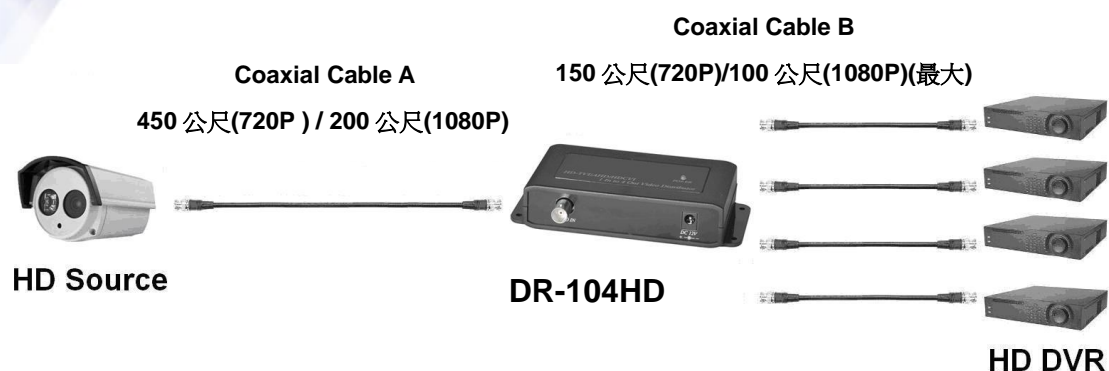

MINS CO., LTD.

No.67, Gaoshuang Rd., Pingzhen Dist., Taoyuan City 324, Taiwan (ROC)

Tel : 886-3-4021676

Fax : 886-3-4024086

http://www.yaba.com.tw

E-mail : service@yaba.com.tw

1 進 4 出 高 清 影 像 分 配 器

- DR-104HD 為主動式高清影像分配器，支援 HD-CVI、HD-TVI、AHD 等訊號格式。
- AHD 720P 影像可延長 450 公尺，AHD 1080P 影像可延長 200 公尺。
- HD-CVI 影像可延長 500 公尺。
- HD-TVI 影像可延長 250 公尺。
- 高清影像 1 輸入 4 輸出。
- 電源：DC12V
- 本產品附電源供應 12V 變壓器

**面板圖****SPECIFICATION**

項目	說明
影像格式	HD-TVI, AHD, HDCVI, 960H, NTSC, PAL
最大影像解析度	4K (8MP)
影像頻寬	100MHz 0.1dB
視訊輸入	1 x BNC (1V p-p, 75Ω)
視訊輸出	4 x BNC (1V p-p, 75Ω)
電源供應	DC 12V 500mA
防雷保護	內建 TVS (瞬態電壓抑制器) 防雷保護
耗電量	110mA (Max)
操作溫度	0 to 55°C
儲存溫度	-20 to 85°C
溼度	Up to 95%RH
尺寸	1388 x 85.6 x 29.5mm
重量	140g

使用線材：

建議使用高品質 RG59 、RG6U 同軸電纜。

燈號說明：電源指示(綠燈)恆亮有電源。

注意事項：

佈線時請遠離會產生電磁波干擾之設備，例如行動電話、無線電發射設備、日光燈具、微波爐、電源線等等。

運用圖

傳 輸 距 離

輸入源	Coaxial Cable A (RG59)	Coaxial Cable B (RG59)
HD-TVI-720P/1080P	150 公尺	250 公尺
	250 公尺	150 公尺
AHD-720P	150 公尺	450 公尺
	450 公尺	150 公尺
AHD-1080P	100 公尺	200 公尺
	200 公尺	100 公尺
HDCVI-720P/1080P	150 公尺	500 公尺
	500 公尺	150 公尺