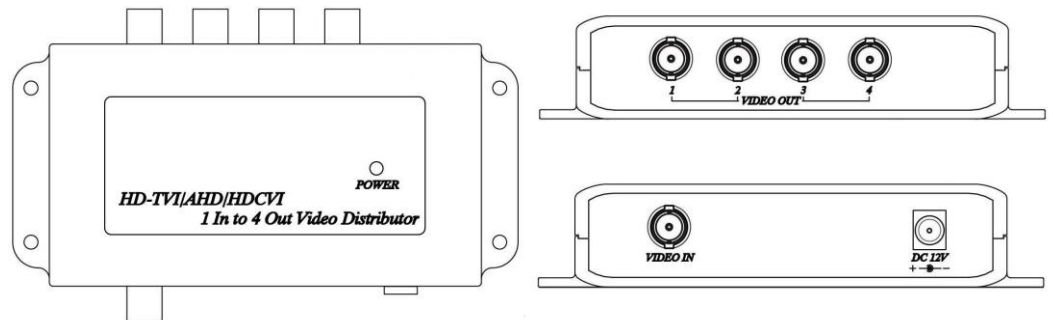

MINS CO., LTD.

No.67, Gaoshuang Rd., Pingzhen Dist., Taoyuan City 324, Taiwan (ROC)

Tel : 886-3-4021676

Fax : 886-3-4024086

http://www.yaba.com.tw

E-mail : service@yaba.com.tw

1 進 4 出 高 清 影 像 分 配 器

- DR-104HD 為主動式高清影像分配器，支援 HD-CVI、HD-TVI、AHD 等訊號格式。
- AHD 720P 影像可延長 450 公尺，AHD 1080P 影像可延長 200 公尺。
- HD-CVI 影像可延長 500 公尺。
- HD-TVI 影像可延長 250 公尺。
- 高清影像 1 輸入 4 輸出。
- 電源：DC12V
- 本產品附電源供應 12V 變壓器

**面板圖****SPECIFICATION**

項目	說明
影像格式	HD-TVI, AHD, HDCVI, 960H, NTSC, PAL
最大影像解析度	4K (8MP)
影像頻寬	100MHz 0.1dB
視訊輸入	1 x BNC (1V p-p, 75Ω)
視訊輸出	4 x BNC (1V p-p, 75Ω)
電源供應	DC 12V 500mA
防雷保護	內建 TVS (瞬態電壓抑制器) 防雷保護
耗電量	110mA (Max)
操作溫度	0 to 55°C
儲存溫度	-20 to 85°C
溼度	Up to 95%RH
尺寸	1388 x 85.6 x 29.5mm
重量	140g

使用線材：

建議使用高品質 RG59 、RG6U 同軸電纜。

燈號說明：電源指示(綠燈)恆亮有電源。

注意事項：

佈線時請遠離會產生電磁波干擾之設備，例如行動電話、無線電發射設備、日光燈具、微波爐、電源線等等。

運用圖

傳 輸 距 離

輸入源	Coaxial Cable A (RG59)	Coaxial Cable B (RG59)
HD-TVI-720P/1080P	150 公尺	250 公尺
	250 公尺	150 公尺
AHD-720P	150 公尺	450 公尺
	450 公尺	150 公尺
AHD-1080P	100 公尺	200 公尺
	200 公尺	100 公尺
HDCVI-720P/1080P	150 公尺	500 公尺
	500 公尺	150 公尺