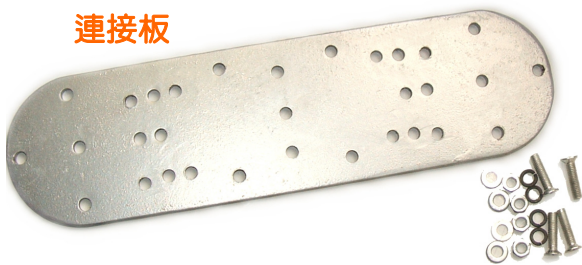

### 防護罩外型紅外線投光器應用

(如左圖)市售各類攝影機與紅外線二合一機種的紅外線攝影機，線頭設計若為「機身後方接出」而非下方接出者，安裝時最好能夠再罩上一個防護罩，增加其防水性；防護罩並可作為收藏變壓器及插座頭等用途（注意：因紅外線遇玻璃會反射，此種安裝法必須將防護罩之玻璃拆除）

(如左圖)若要安裝於牆壁，(IR-Y84P61N) 彩色 84 顆紅外線防水型攝影機隨機附贈之基本支架之下，必須另再接一支 (PERI-BK205N-W) 鋁合金支架以方便固定