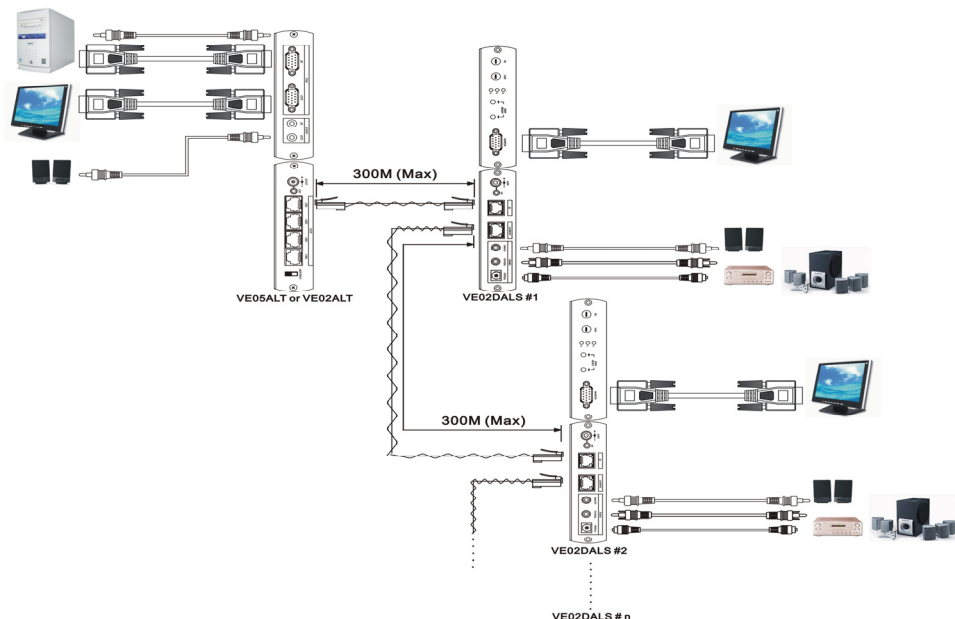

1 進 3 出 VGA 及立體音頻網路線 傳輸分配擴大器 - 具串接功能

MINS CO., LTD.

No.67, Gaoshuang Rd., Pingzhen Dist., Taoyuan City 324,
Taiwan (ROC)

Tel : 886-3-4021676

Fax : 886-3-4024086

http://www.yaba.com.tw

E-mail : service@yaba.com.tw

VE02ALT 1 進 3 出 VGA 及立體音網路線傳輸分配擴大器 - 具串接功能

- 1 組近端 VGA 及立體聲輸出，可接近端螢幕或串接使用
- 2 組遠端輸出，採用網路線傳輸同時傳輸影像與聲音，傳輸距離最遠可達 300 公尺
- VGA 解析度最高可達 1920 x 1200 @ 60 Hz
- 聲音採用數位傳輸，音質不失真
- 近端輸出支援 DDC、DDC2、DDC 2B，另提供虛擬 DDC 及 DDC 備份功能
- 可另選購接收器：VE02DALS（解決長距離傳輸影像偏移問題）

VE02DALS VGA 長距離影像、聲音網路線接收器（內建 RGB 偏移調整）

- VE02DALS 為配合 VEXXA 主動系列之 VGA 及聲音傳輸套件的接收端
- 具備 1 組 VGA 影像、類比立體聲、數位音源光纖及同軸輸出
- 1 組 RJ45 串接輸出，可供串接下一台 VEXXA 系列之接收端使用
- 採用網路線傳輸，同時傳輸影像與聲音，傳輸距離最遠可達到 300 公尺
- VGA 解析度最高可達 1920 x 1200 @ 85Hz
- 具備 RGB 偏移調整，加強長距離傳輸之畫面品質
- 聲音採用數位傳輸，音質不失真
- 具備 LPCM 44.1K / 48K / 96K 16 bit 立體聲解碼能力

VE02ALT

VE02DALS

運用圖