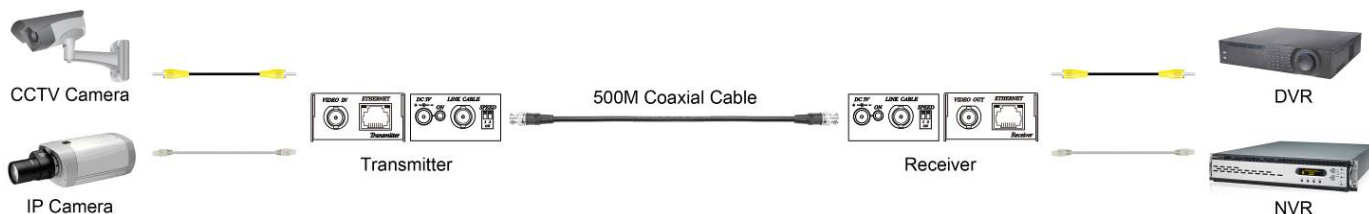

- WR-IP02E 是專為網路監視攝影機所設計之距離延長器
- 使用一條同軸電纜可傳輸乙太網路訊號及類比 CVBS 影像
- 傳輸距離最遠可達 500 公尺
- 相容 10/100 Mbps 的網路環境
- 使用方便，隨插即用

外觀示意圖：

IP02ET

IP02ER

燈號指示：

- 電源 (綠燈)：恆亮 → 有電源
 熄滅 → 無電源
- 乙太網路 (黃燈)：恆亮 → 10/100 Mbps 已連線
 熄滅 → 10/100 Mbps 未連線
- 乙太網路 (綠燈)：閃爍 → 資料傳輸

運用圖：

產品型號	IP02ET	IP02ER
網路輸入/輸出介面	RJ45 x 1	
影像輸入/輸出介面	BNC 75Ω 母頭 x 1	
傳輸介面	BNC 75Ω 母頭 x 1	
連接線材	75Ω 同軸電纜	
最遠傳輸距離	500 公尺	
傳輸速率設置	DIP Switch x 1	
網路速率	10/100 Mbps	
最大傳輸速率	上傳：36Mbps / 下載：11Mbps	上傳：11Mbps / 下載：36Mbps
指示燈	網路 (黃色/綠色) x 1, 電源 (綠色) x 1	
最大消耗電流	550mA	
電源變壓器	DC 5V 1A	
尺寸	mm	49.2 x 112.5 x 25.2
重量	g	140