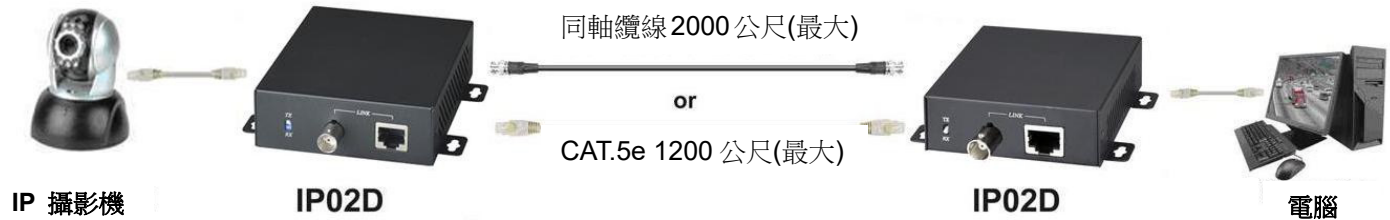

- WR-IP02DK 專為 IPCamera (網路攝影機) 所設計的距離延長器
- 採用同軸或網路線傳輸
- 同軸纜線傳最遠可達 2000 公尺
- 網路線傳輸最遠可達 1200 公尺
- 相容 10/100 Mbps 的網路環境

運用圖：

MINS CO., LTD.

No.67, Gaoshuang Rd., Pingzhen Dist., Taoyuan City 324, Taiwan (ROC)

規格：

產品型號	WR-IP02DK
資料傳輸介面	BNC x 1 (75Ω) / RJ45 x 2
網路介面速率	10/100 Mbps
最遠傳輸距離	同軸纜線 2000 公尺 / CAT.5e 1200 公尺
狀態指示燈	電源 (綠) x 1, Link/ACT (黃) x 1, Link (綠) x 1, RX 指示燈 (綠) x 1
TX / RX 切換	指撥開關 x 1
電源變壓器	DC 5V / 2A
最大消耗電流	5.5 W
環境規格	工作溫度：0~80°C，儲存溫度：-20~85°C，相對濕度：最高 95%
尺寸 mm	109.6 x 121.3 x 30
重量 g	260